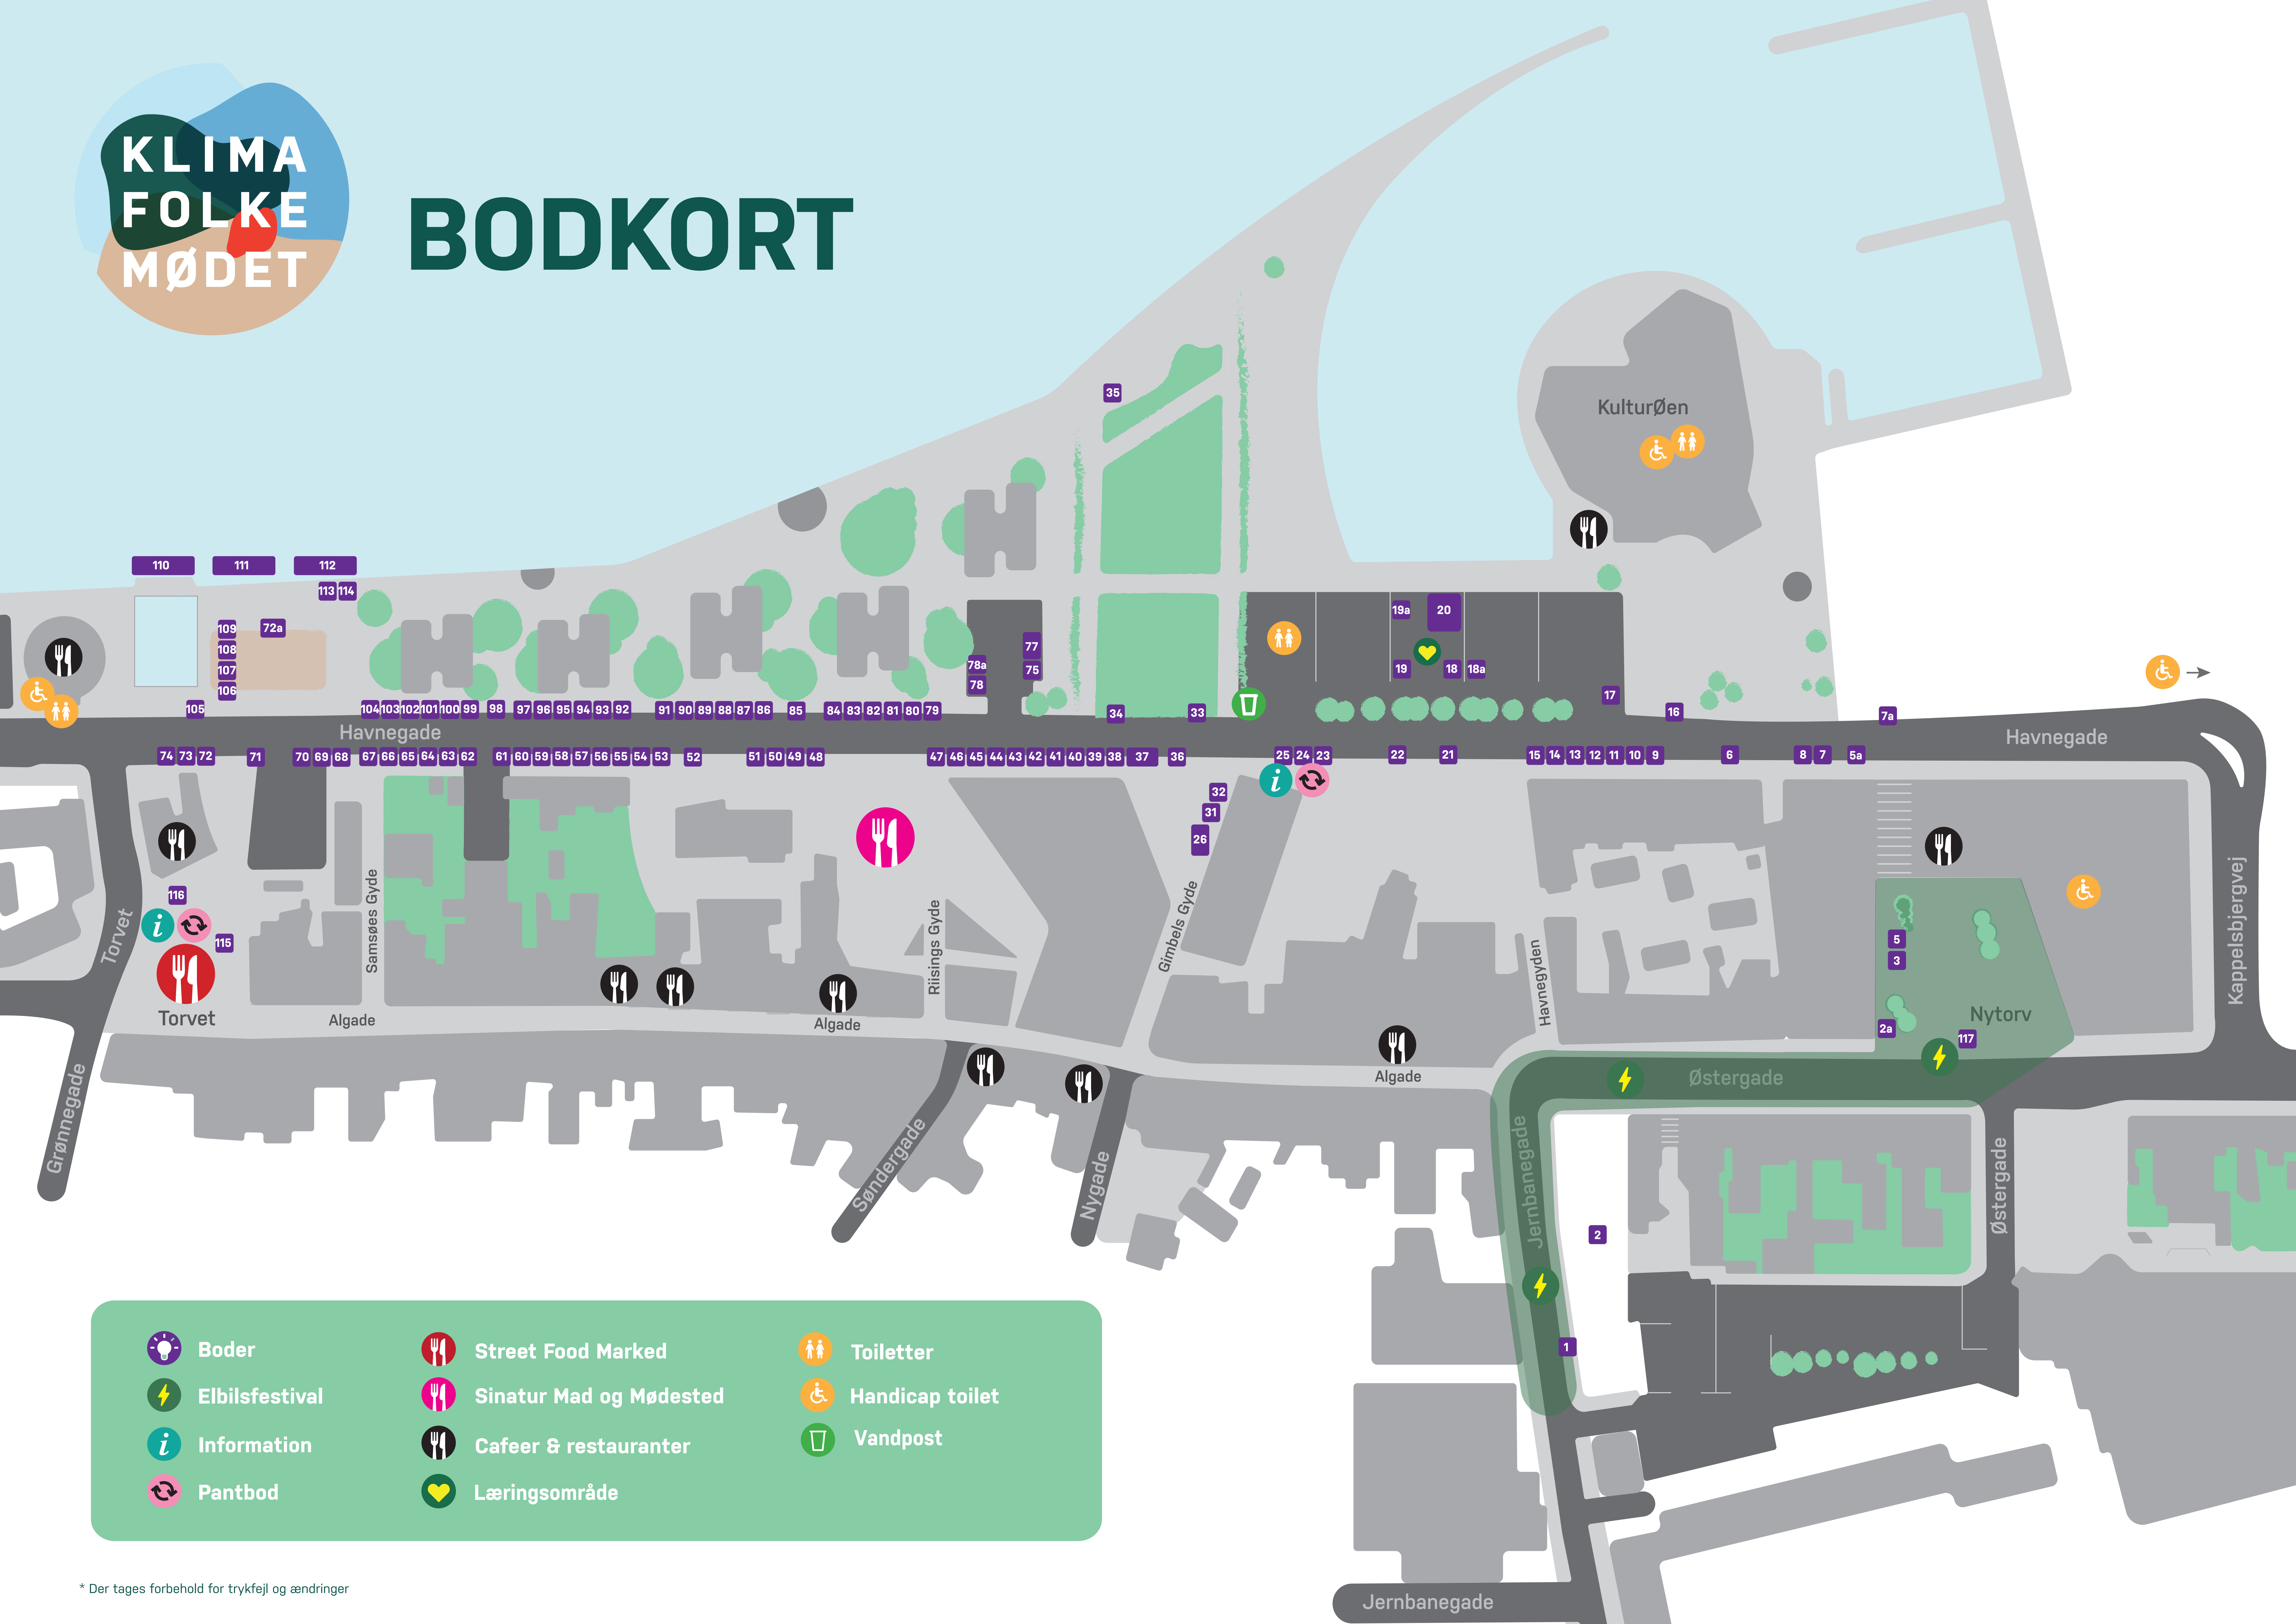

# BODKORT

Boder	Street Food Marked	Toiletter
Elbilsfestival	Sinatur Mad og Mødested	Handicap toilet
Information	Cafeer & restauranter	Vandpost
Pantbod	Læringsområde	

\* Der tages forbehold for trykfejl og ændringer